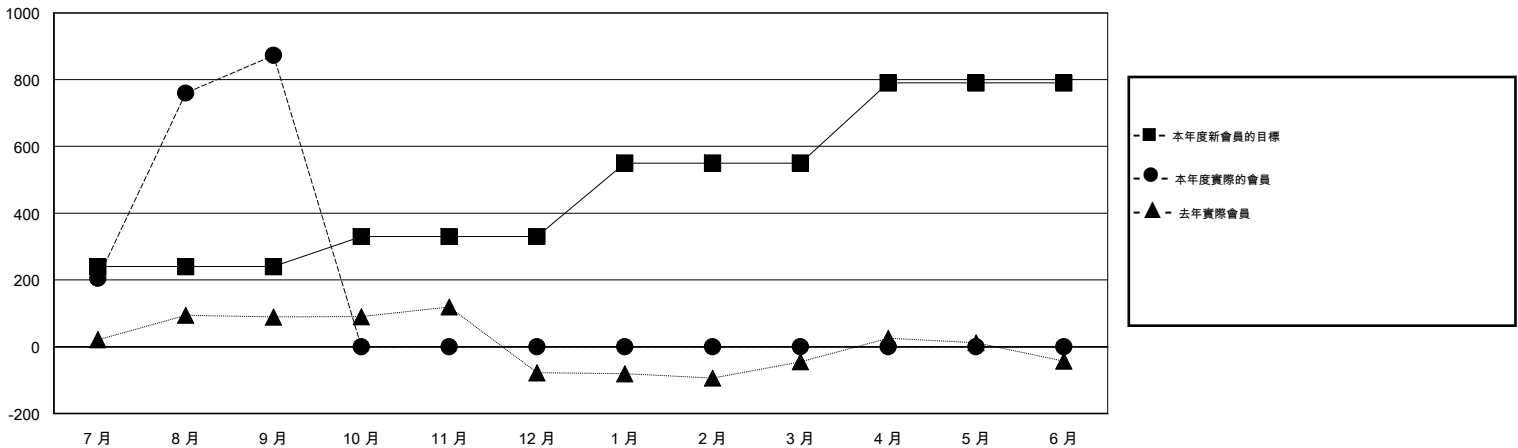

目標和實際會員累積

已取消的分會: 0	34 CLUBS OF 35 增添1位或以上的新會員	性別分佈
放棄的會員	點擊這裡取得健康評估資料	男 832 (64.30%)
過世 0		女 462 (35.70%)
分會已取消 0	家庭單位會員 37	
其他 65	戶長 16	
總計 65	非戶長 21