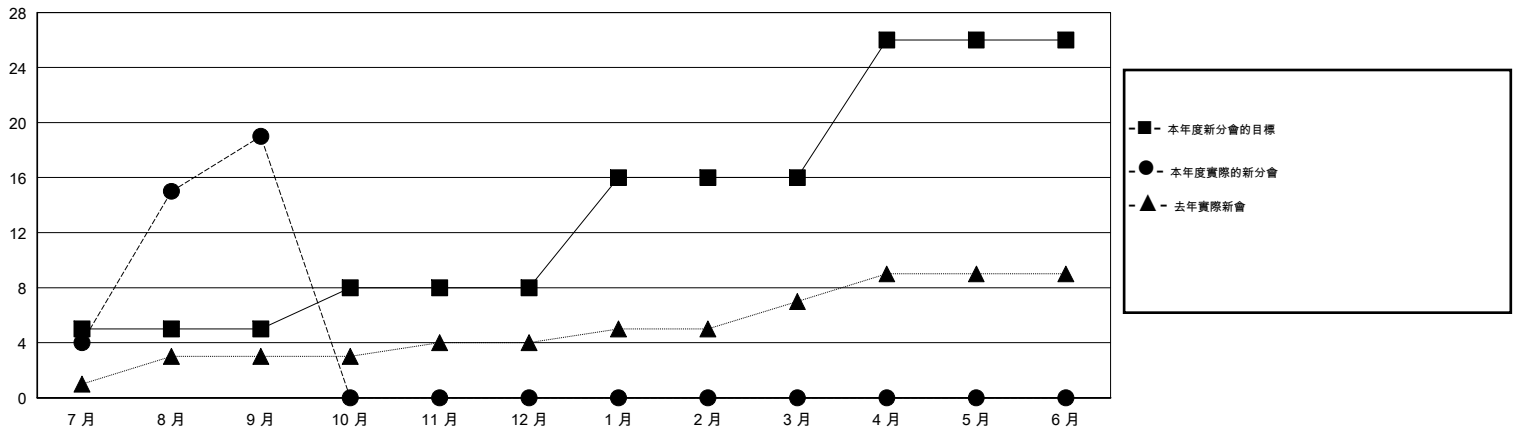

MONTHLY MEMBERSHIP PROGRESS REPORT

District 388

Results as of: 9/30/2014

GMT: WUSHUN XU

地點 CHINA

GMT憲章區 5

分會				
成果 2014-2015				
季	新分會目標	新會	會員流失的分會	淨增/減
7月/8月/9月	5	19	0	19
10月/11月/12月	3	0	0	0
1月/2月/3月	8	0	0	0
4月/5月/6月	10	0	0	0

位會員@每位須繳				
成果 2014-2015				
季	新會員目標	增加的授証/新會員	退會人數	淨增/減
7月/8月/9月	240	938	65	873
10月/11月/12月	90	0	0	0
1月/2月/3月	220	0	0	0
4月/5月/6月	240	0	0	0

目標與實際新會累積